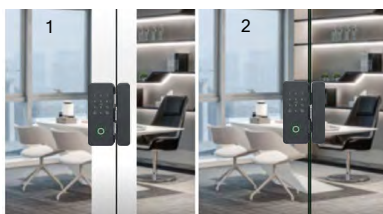

APRESENTAÇÃO

- Biometria / Senha / Cartão / App / Gateway WiFi / Chave
- Cartão de Aproximação Mifare 13,56 MHz
- Material do corpo da fechadura em liga de alumínio e do painel em termoformagem IML (**)
- Tratamento anti oxidação
- Máquina modelo "T"
- Funciona com pilhas alcalinas
- Chave Convencional para emergência
- Testes de vida útil 400.000 vezes
- Suporta senhas dinâmicas e temporárias
- Suporta senhas virtuais

(**) Termoformagem IML usam menos material, são mais leves em peso e mais fáceis de reciclar do que seus equivalentes moldados por injeção.

1. PORTA DE VIDRO COM DUPLO PERFIL DE ALUMÍNIO
2. PORTA DE VIDRO E VIDRO