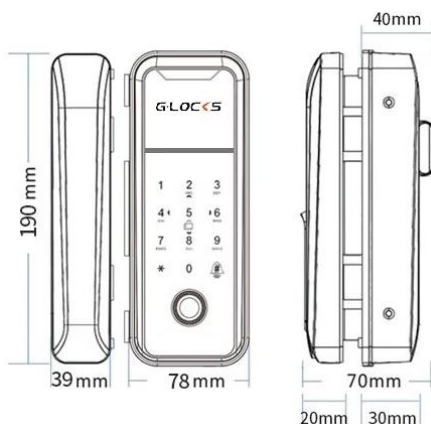

SOLUÇÃO APP TTLOCK

Maquinário da fechadura em aço

APRESENTAÇÃO

-  Biometria / Senha / Cartão / App / Gateway WiFi / Chave
-  Cartão de Aproximação Mifare 13,56 MHz
-  Material do corpo da fechadura em liga de alumínio e do painel em termoformagem IML (**)
-  Tratamento anti oxidação
-  Máquina modelo "T"
-  Funciona com pilhas alcalinas
-  Chave Convencional para emergência
-  Testes de vida útil 400.000 vezes
-  Suporta senhas dinâmicas e temporárias
-  Suporta senhas virtuais

(**) Termoformagem IML usam menos material, são mais leves em peso e mais fáceis de reciclar do que seus equivalentes moldados por injeção.

1. PORTA DE VIDRO COM DUPLO PERFIL DE ALUMÍNIO
2. PORTA DE VIDRO E VIDRO

3. PORTA DE VIDRO COM PERFIL DE ALUMÍNIO
4. PORTA DE VIDRO E PAREDE

Características

MULTIPLAS FORMAS DE ACESSO

-  Impressão Digital (200)
-  Senha (150)
-  Cartão (200)
-  Administrador (1)
-  Aplicativo

ESPECIFICAÇÕES COMPLEMENTARES

Nome	Fechadura Eletrônica G-Locks Vitro 90 App
Marca	G-Locks
Modelo	VITRO 90 APP
Cor Principal	Preto
Cor Secundária	Cromado
Peso	1,48 Kg
Dimensões Externas (AxLxP)	190 x 78+39 x 20+30 mm
Dimensões Internas (AxLxP)	190 x 78+39 x 20+40 mm
Alimentação	04 Pilhas AA
Durabilidade	Aproximadamente 1 ano com 10 aberturas por dia. Pilhas Alcalinas.
Alimentação Emergencial	Sim
Capacidade de Usuários	550
Usuário Administrador	Sim
Métodos de Abertura	App, Gateway Wi-Fi, Impressão Digital, Cartão, Senha e Chave
Capacidade Impressão Digital/Senha	200/150
Capacidade Cartão	200
Maquinário	Sobreposto
Maçaneta	Não
Travamento automático	Sim, com temporização ajustada
Tentativas Acesso não Autorizado	03 tentativas. Bloqueio de 45 segundos.
Alarme Pilha Fraca	Sim
Uso Externo	Não
Tipo de Porta	Porta de Correr e Pivotante
Material da Porta	Vidro, Metal e Madeira
Espessura Mínima	30
Espessura Máxima	65
Garantia	1 ano